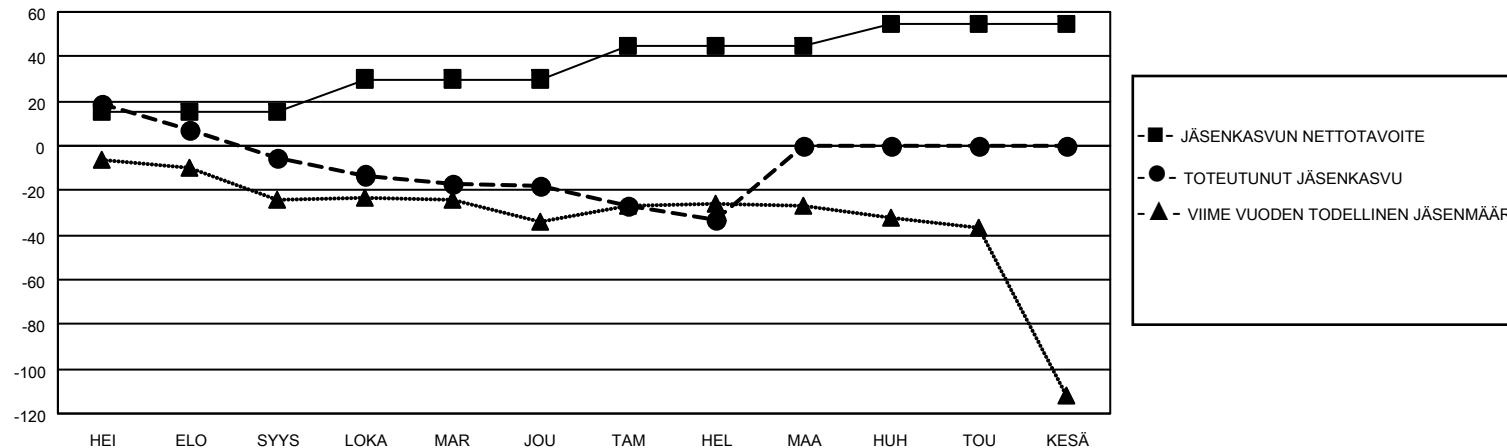

MONTHLY MEMBERSHIP PROGRESS REPORT

SIJAINTI FINLAND

District 107 A

Results as of: 2/28/2021

Klubit				jäsentä			
TULOKSET 2020-2021				TULOKSET 2020-2021			
NELJÄNNES	UUDEN KLUBIN TAVOITE	UUDET KLUBIT	LOPETETUT KLUBIT	NELJÄNNES	JÄSENKASVUN NETTOTAVOITE	TOTEUTUNUT JÄSENKASVU	POISTETUT JÄSENET (mukaan lukien siirrot)
HEI/ELO/SYYS	0	1	1	HEI/ELO/SYYS	15	44	46
LOKA/MAR/JOU	0	0	0	LOKA/MAR/JOU	15	31	43
TAM/HEL/MAA	0	0	0	TAM/HEL/MAA	15	2	17
HUH/TOU/KESÄ	1	0	0	HUH/TOU/KESÄ	10	0	0

TAVOITTEET JA UUDET KLUBIT, KUMULATIIVINEN

TAVOITTEET JA JÄSENET, KUMULATIIVINEN

LAKKAUTETUT KLUBIT: 1

31 CLUBS OF 86 LISÄNNYT YHDEN TAI USEAMMAN UUTTA JÄSENTÄ

SUKUPUOLIJAKAUMA

MIES 1,725 (80.46%)
NAINEN 419 (19.54%)