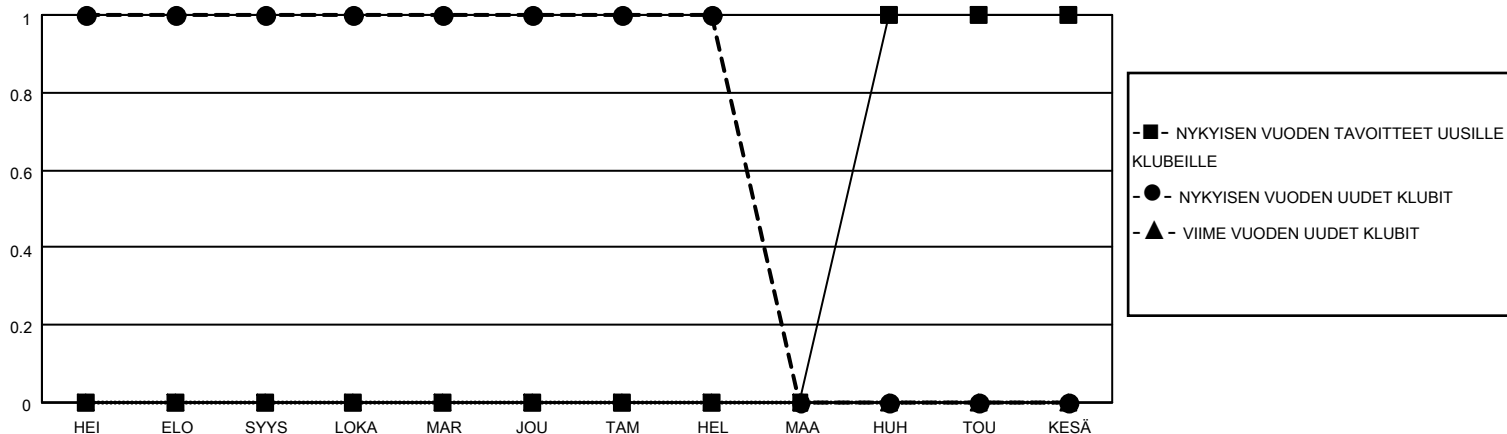

MONTHLY MEMBERSHIP PROGRESS REPORT

SIJAINTI FINLAND

District 107 A

Results as of: 2/28/2021

Klubit				jäsentä			
TULOKSET 2020-2021				TULOKSET 2020-2021			
NELJÄNNES	UUDEN KLUBIN TAVOITE	UUDET KLUBIT	LOPETETUT KLUBIT	NELJÄNNES	JÄSENKASVUN NETTOTAVOITE	TOTEUTUNUT JÄSENKASVU	POISTETUT JÄSENET (mukaan lukien siirrot)
HEI/ELO/SYYS	0	1	1	HEI/ELO/SYYS	15	44	46
LOKA/MAR/JOU	0	0	0	LOKA/MAR/JOU	15	31	43
TAM/HEL/MAA	0	0	0	TAM/HEL/MAA	15	2	17
HUH/TOU/KESÄ	1	0	0	HUH/TOU/KESÄ	10	0	0

TAVOITTEET JA UUDET KLUBIT, KUMULATIIVINEN

TAVOITTEET JA JÄSENET, KUMULATIIVINEN

LAKKAUTETUT KLUBIT: 1

31 CLUBS OF 86 LISÄNNYT YHDEN TAI USEAMMAN UUTTA JÄSENTÄ

SUKUPUOLIJAKAUMA

MIES 1,725 (80.46%)
NAINEN 419 (19.54%)